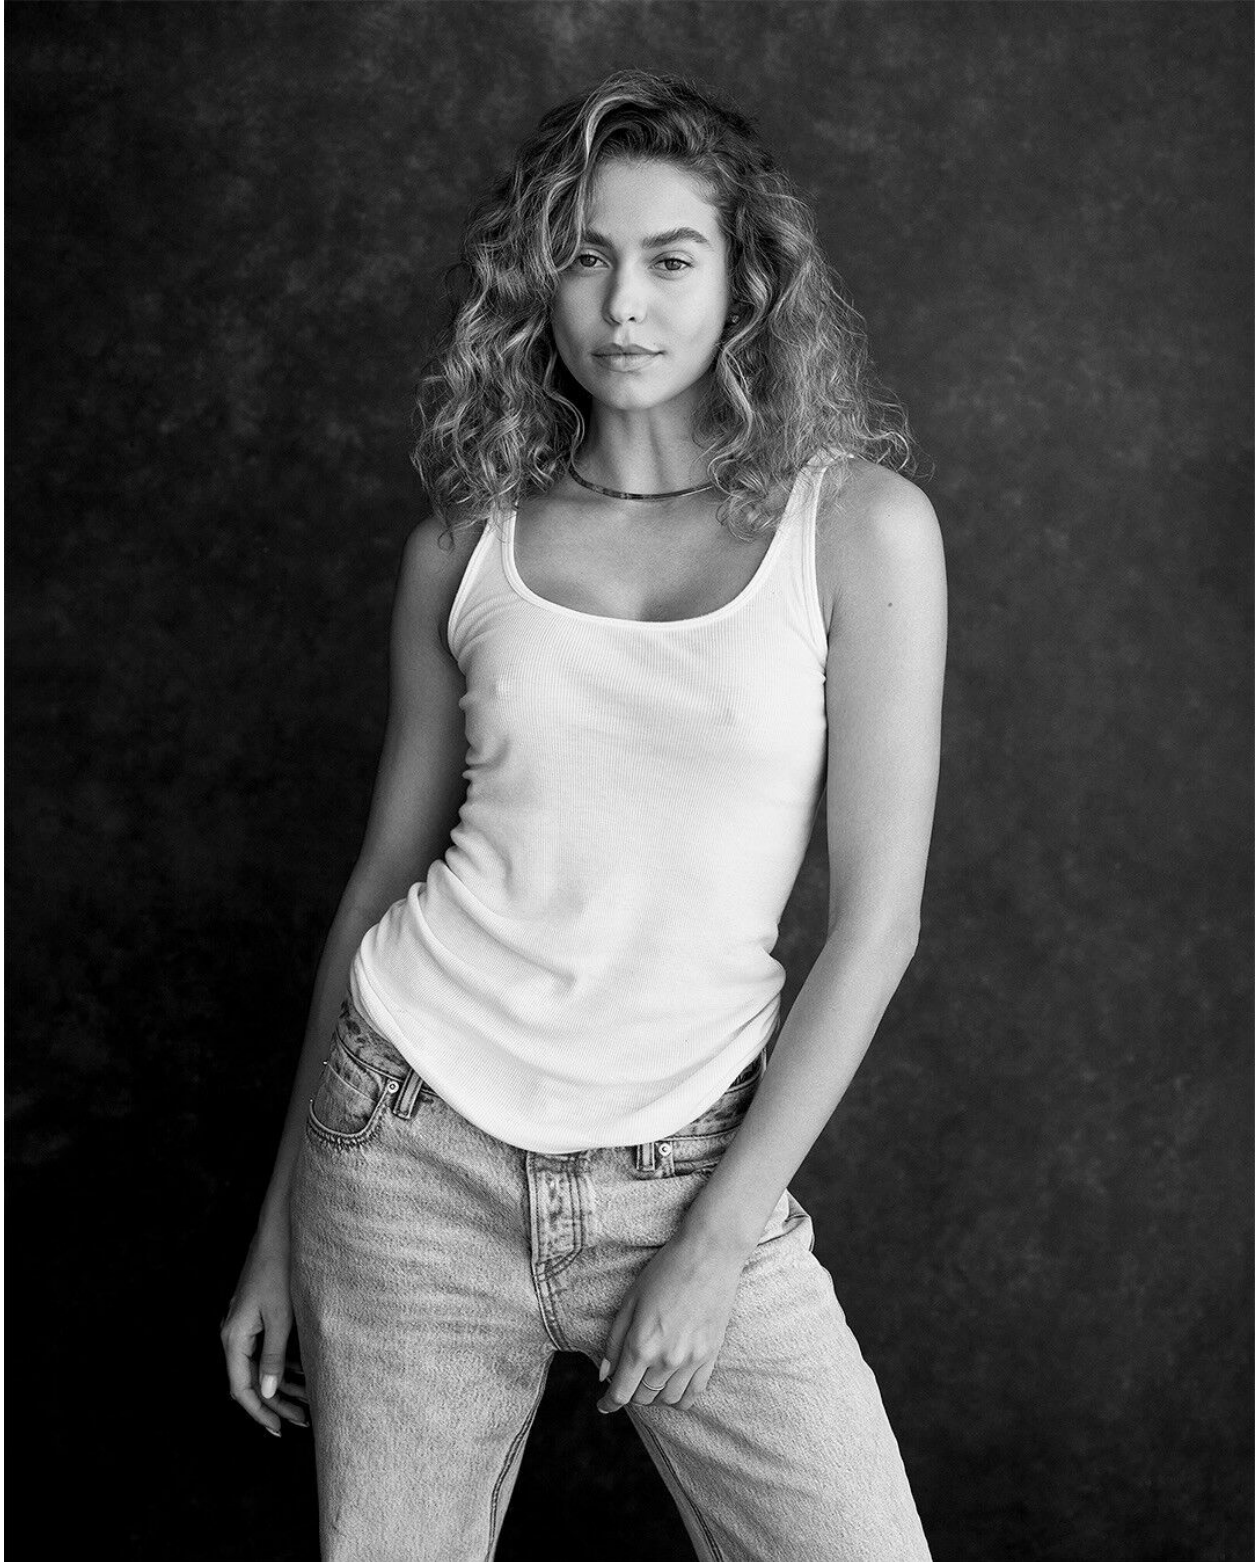

MARIANA PERIN

height 178 cm · bust 86 cm · waist 63 cm · hips 93 cm · dress 36
shoes size 39 · hair dark blonde · eyes blue-grey